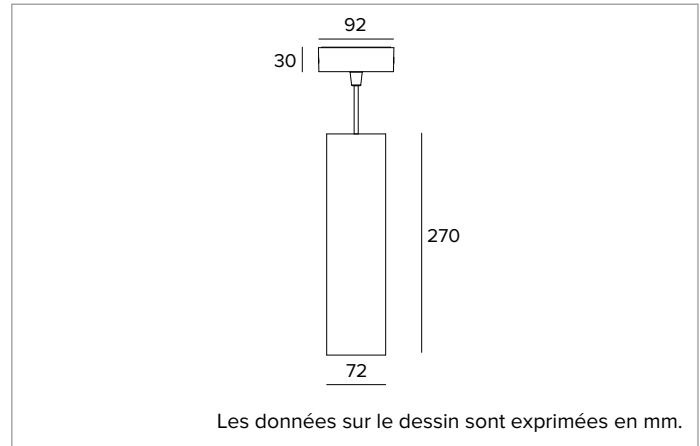

1T9792EL | LABEL 7 - Suspension

Appareil à suspension, pour sources LED à émission directe alimenté par tension de réseau

		3000K	H(m)	D(m)	Emax(lx)
		Ra90		16°	
Fixture Power	12W	1	0.28	7674	
Source Flux	1451lm	2	0.56	1918	
Fixture Flux	965lm	3	0.84	853	
Efficacy	83lm/W	4	1.11	480	
TS1871	Imax=5289cd/klm	Imax	7674cd	5	1.39

SOURCE

LED Chip on Board haute efficacité Ra90. 2700K-3500K en option.

La classe d'efficacité énergétique du produit : D

Puissance nominale : 10W

Flux nominal : 1451lm

Indice de rendu des couleurs : 90

Rf : 92

Rg : 101

CCT nominale : 3000K

Durée utile (L80/B10) : >50000h tq +25°C

CARACTÉRISTIQUES DE L'ÉCLAIRAGE

Version SP - optique de précision en polycarbonate métallisé, filtre holographique diffuseur et anneau cut-off en silicone noir.

Corps cylindrique en aluminium obtenu par un procédé d'extrusion et revêtu d'une peinture en poudre.

Couleur et finition : Blanc platre

Dimensions : D=72mm

Poids : 1,26Kg

Degré de protection : IP20

CARACTÉRISTIQUES ÉLECTRIQUES